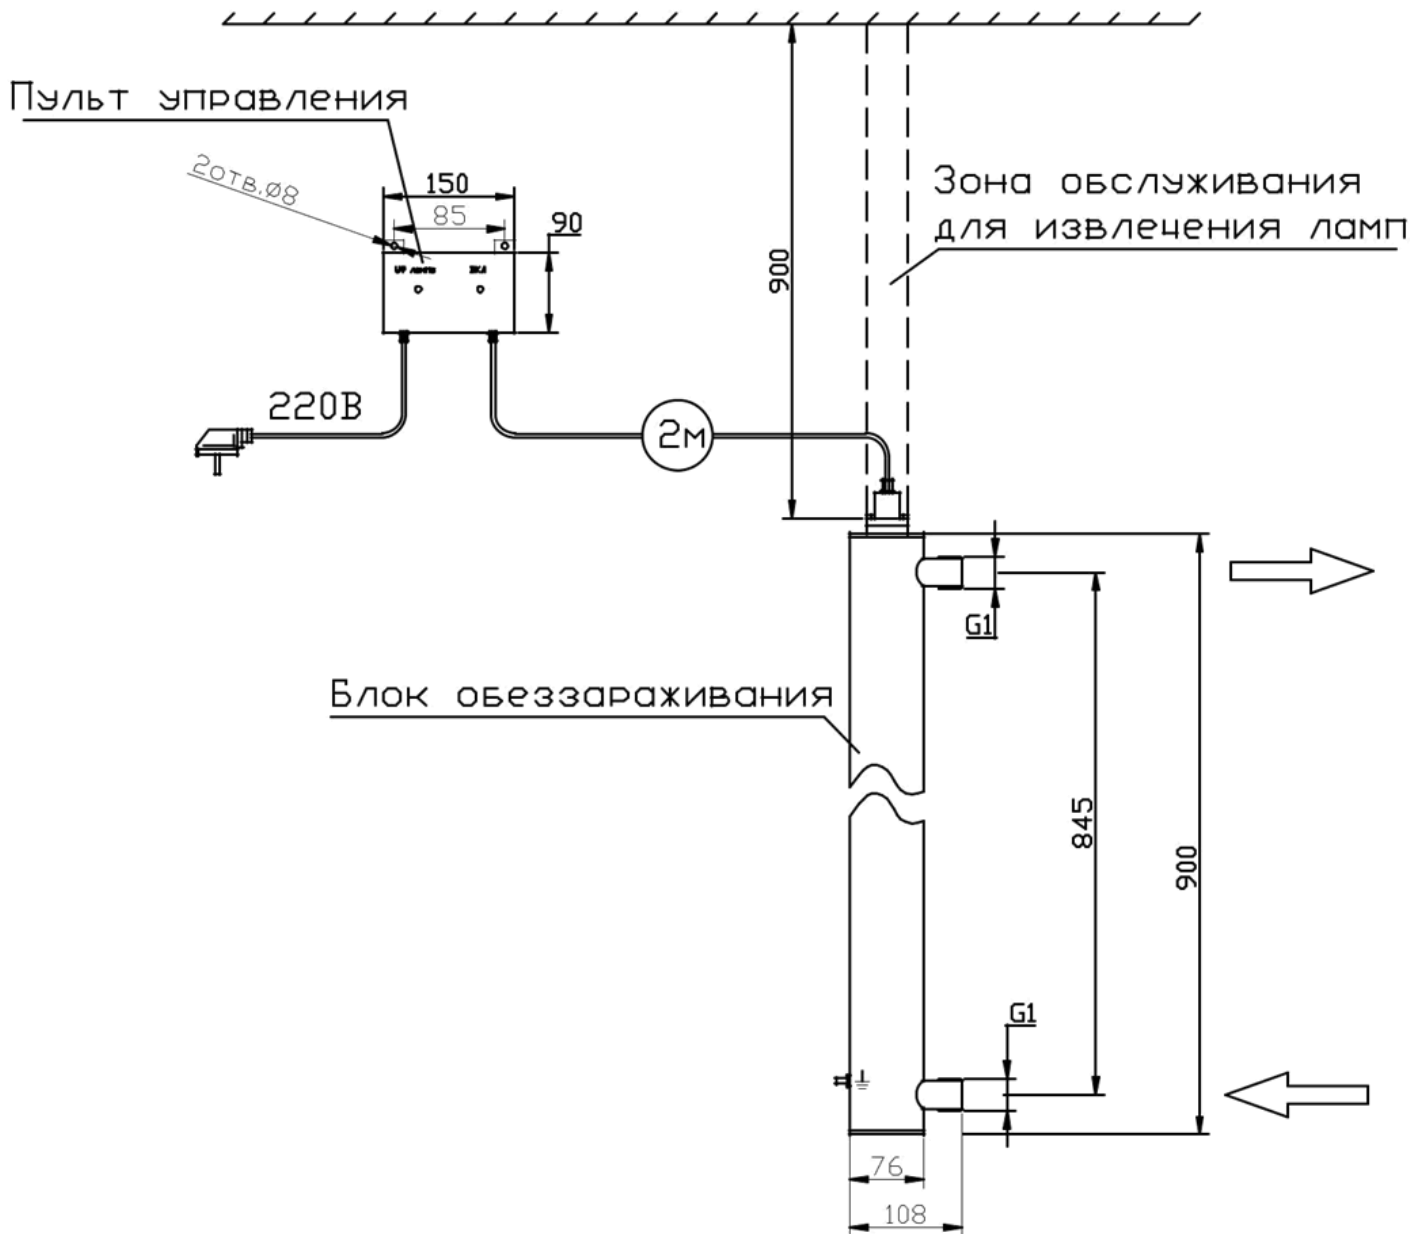

МОНТАЖНЫЙ ЧЕРТЕЖ УСТАНОВКИ ОДВ-5-4 ВЕРТИКАЛЬНОЕ РАСПОЛОЖЕНИЕ

Примечание: монтаж установки к стене производится при помощи хомутов $\varnothing 80$ мм (в комплект поставки не входит)